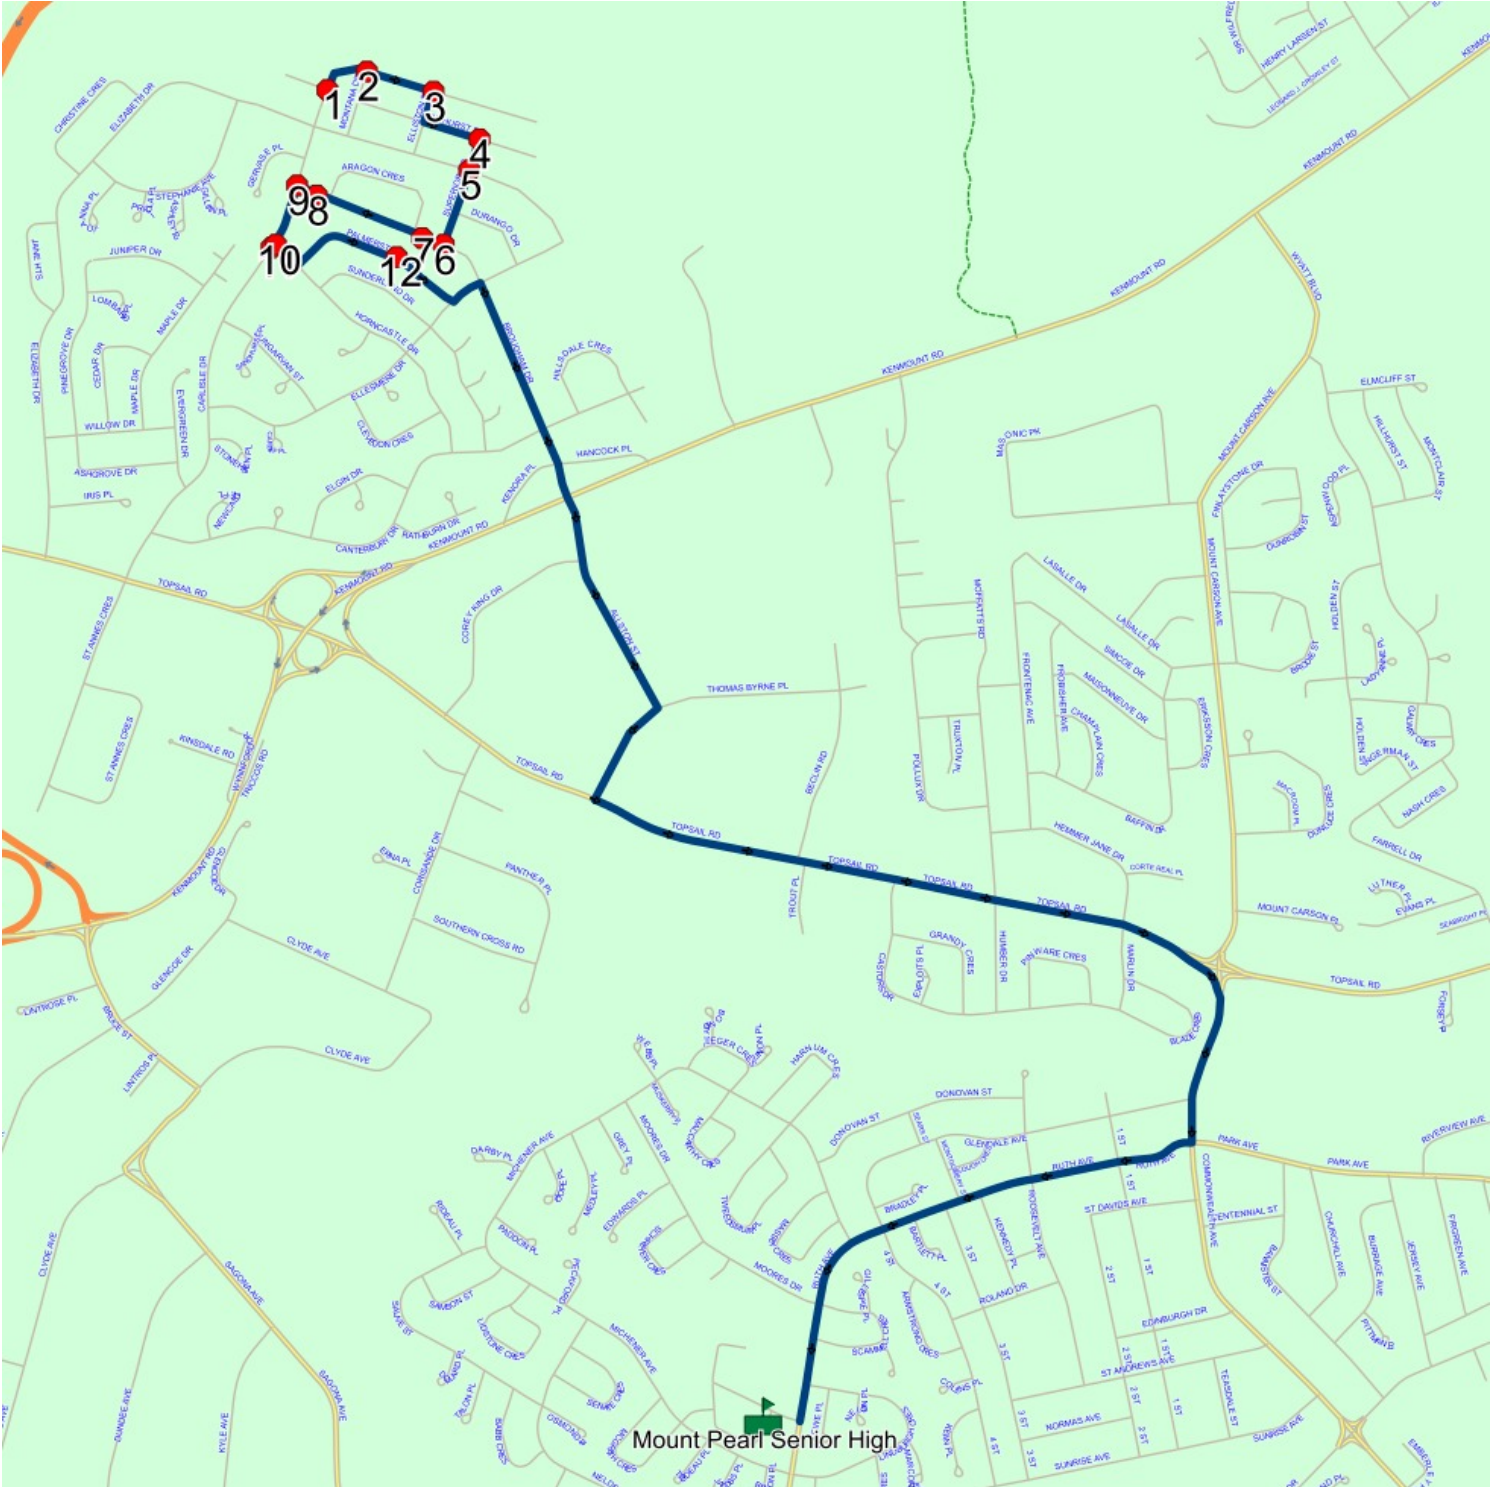

Route: 23-242-08 Run: 23-242-08 AM