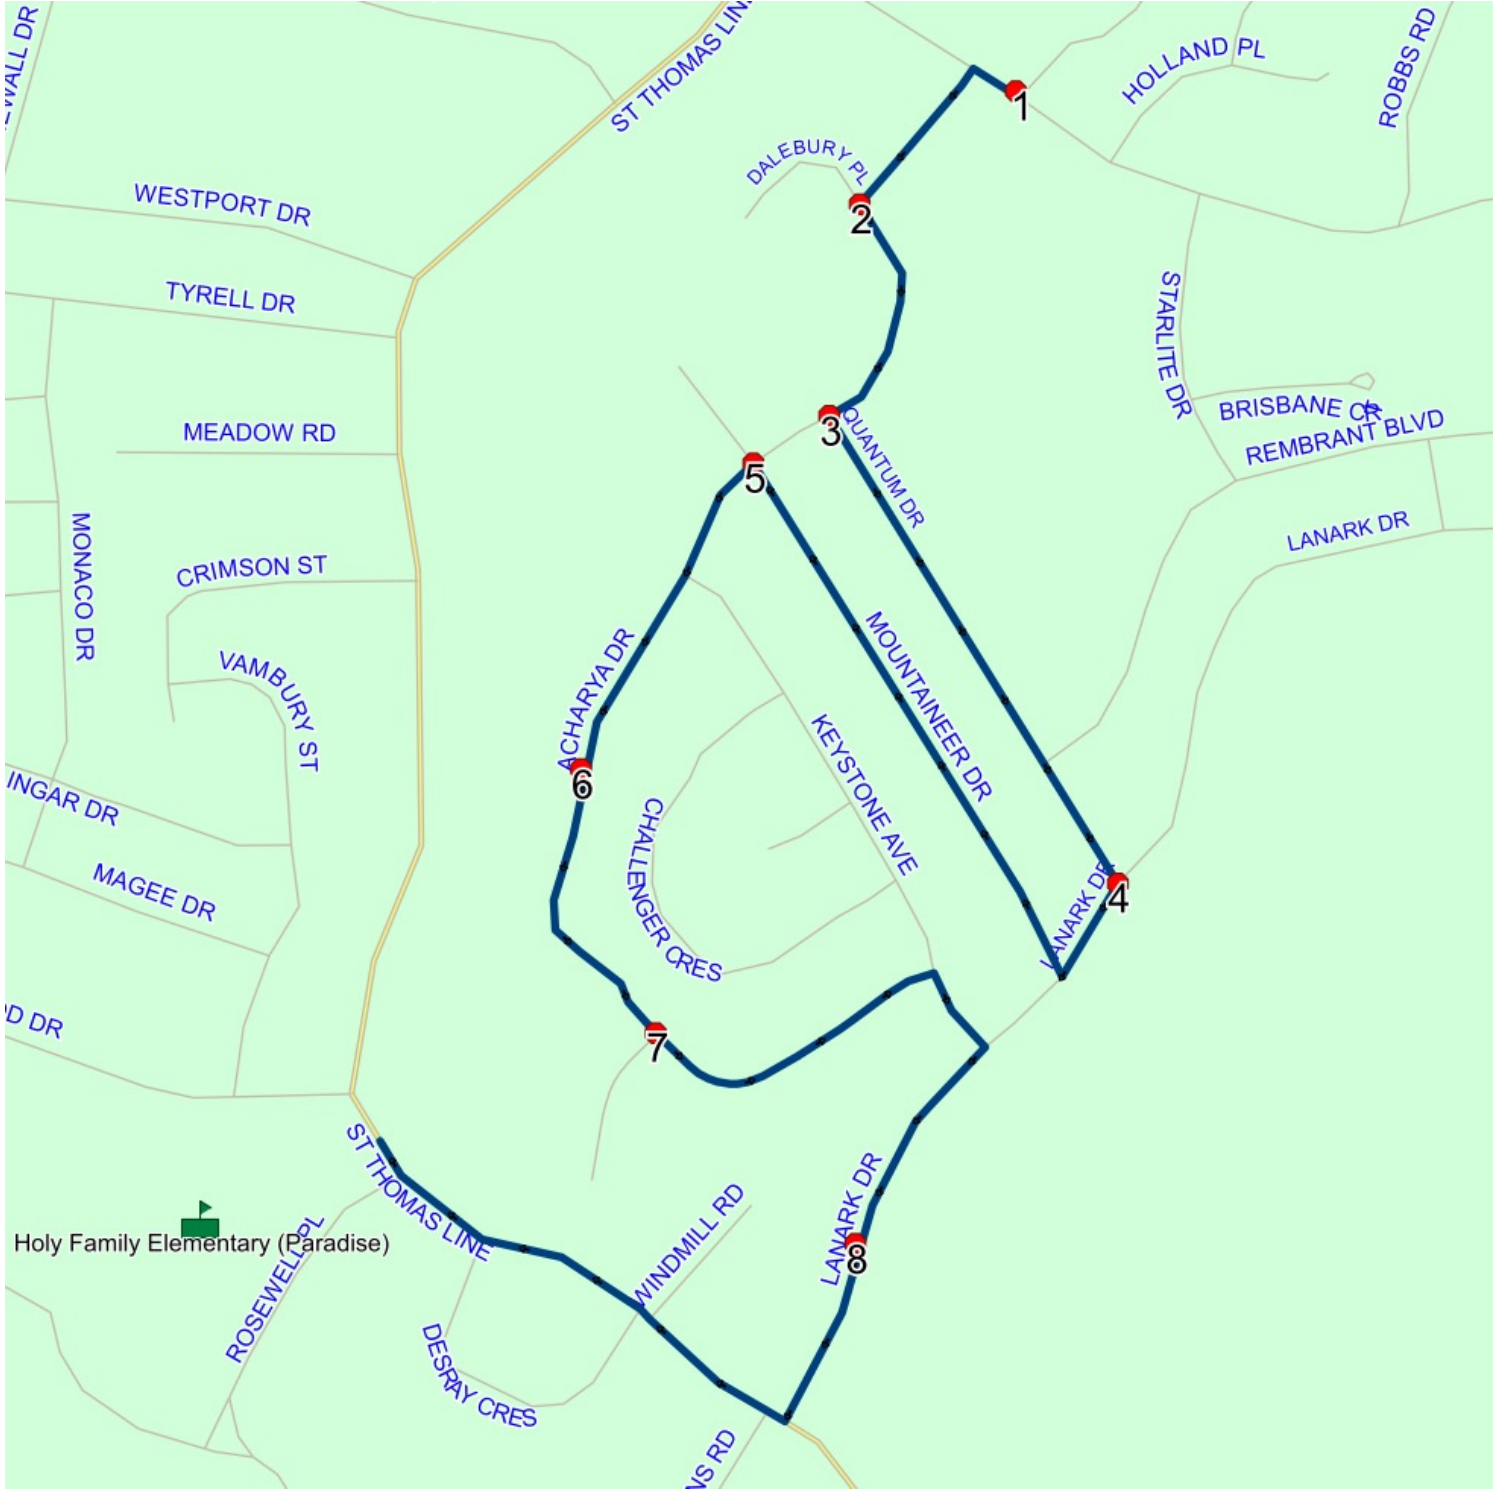

Route: 23-244-05 Run: 23-244-05B AM