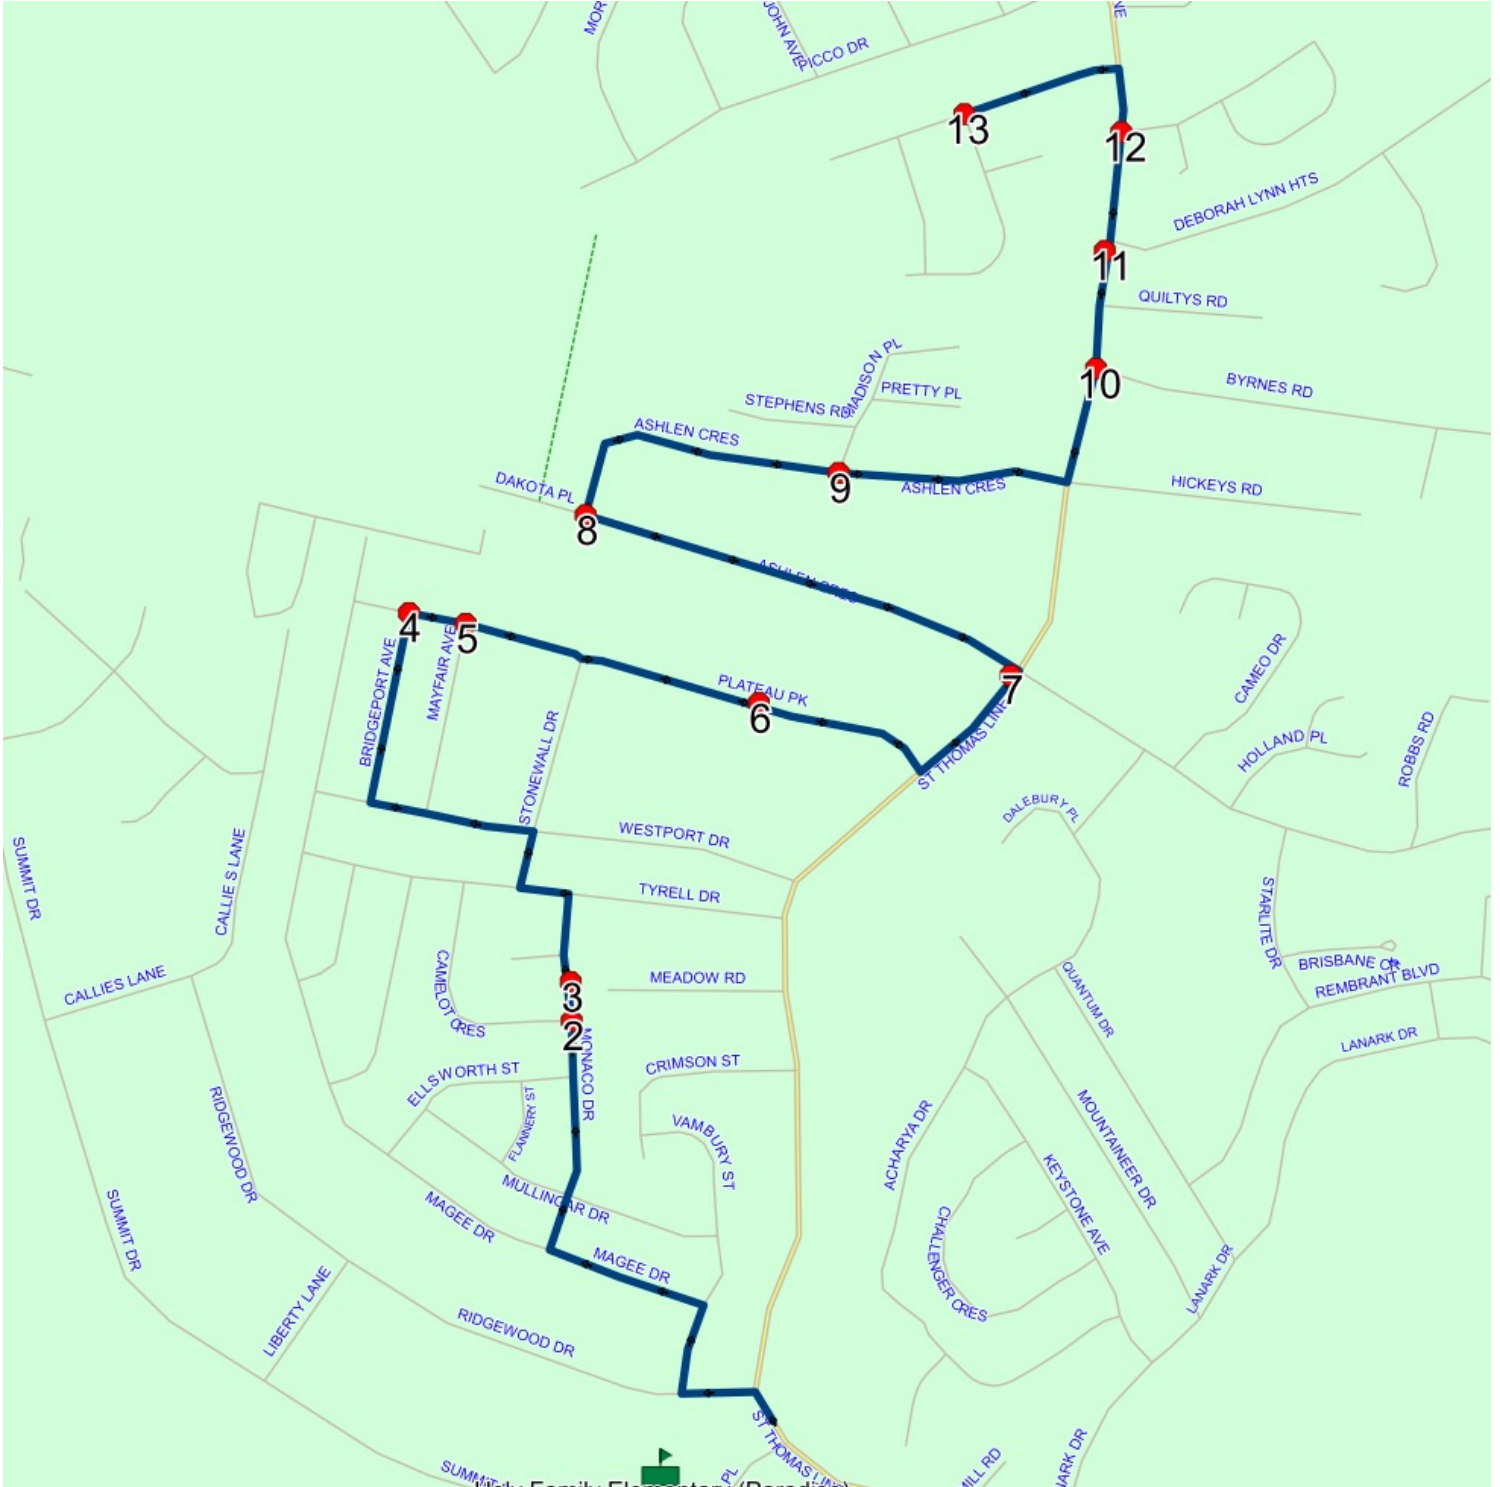

Route: 23-244-06 Run: 23-244-06 PM