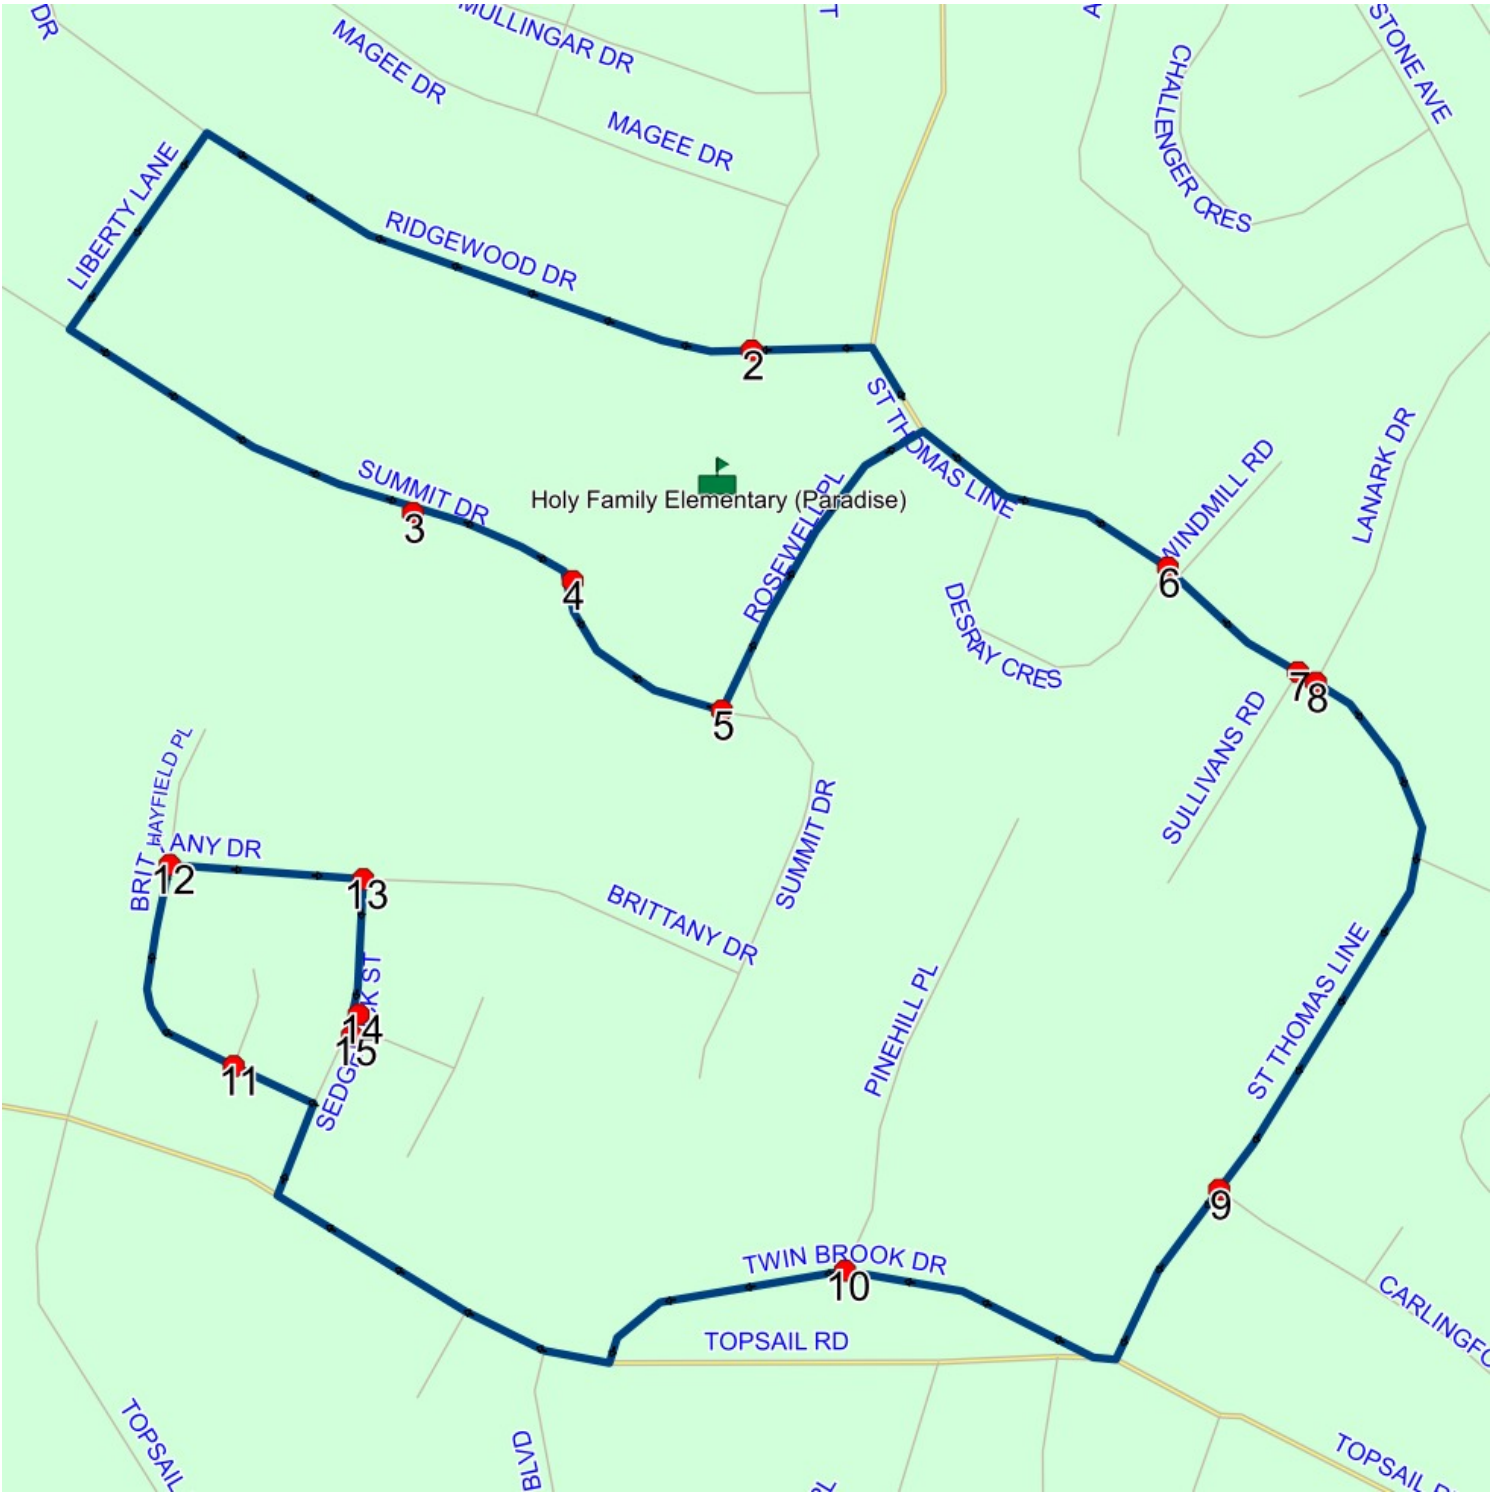

Route: 23-244-03 Run: 23-244-03 PM